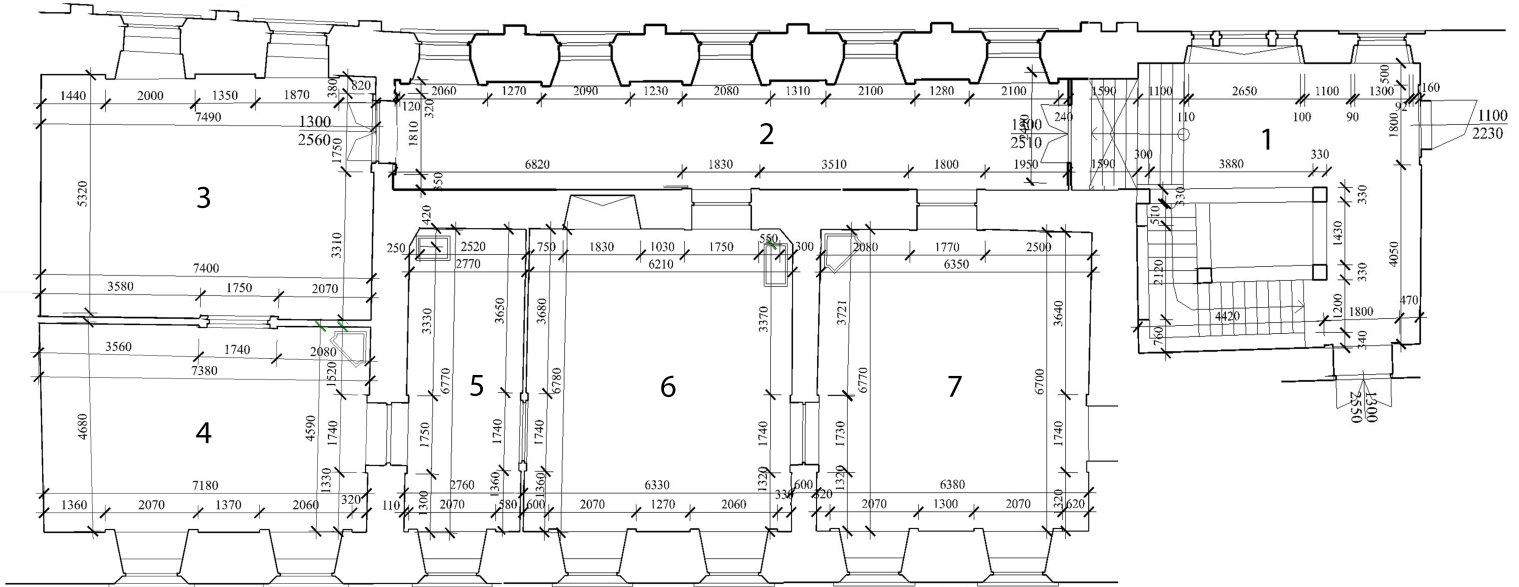

zámek/ chateau Klenová

výška stropů/ ceiling height:

1: 3060cm, 2: 3230cm, 3: 3310cm, 4: 3350cm, 5: 3230cm, 6: 3210cm, 7: 3200cm